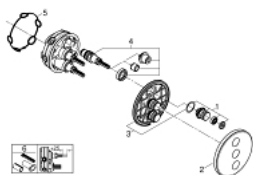

29 152 LS0 GROHTHERM SMARTCONTROL PANNEAU DE CONTRÔLE 3 SORTIES

DESCRIPTION DU PRODUIT

- à associer avec GROHE Rapido SmartBox corp encastré 35 600/35 604/35 601
- Rosace murale en métal avec GROHE FastFixation, ajustable rétroactivement de 6°
- finition GROHE LongLife
- bouton poussoir SmartControl pour ON-OFF, tourner pour régler le débit
- pictogrammes échangeables
- GROHE ProGrip avec surface moletée
- sorties multiples pouvant être utilisées simultanément
- plaque de verre en moon white
- livré sans corps encastré 35 604 (à commander séparément)
- débit: sortie D = 28 l/min, sortie E = 28 l/min, sortie A = 28 l/min Sortie D+E+A = 65 l/min

29 152 LS0 GROHTHERM SMARTCONTROL PANNEAU DE CONTRÔLE 3 SORTIES

PIÈCES DE RECHANGE

1: Commande pour WC bouton-poussoir (Numéro de commande 48361000)

1.1: touche (Numéro de commande 14077000)

2: Rosace (Numéro de commande 48367LS0)

3: Plaque de montage (Numéro de commande 48365000)

4: Cartouche (Numéro de commande 48359000)

4.1: Set Axe Guide coupe S/Stop SmrtCtrl (Numéro de commande 49088000)

5: Joint (Numéro de commande 48360000)