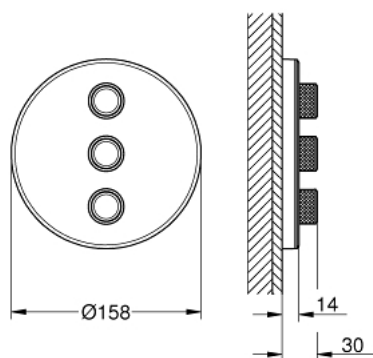

29 152 LS0 GROHTHERM SMARTCONTROL PANNEAU DE CONTRÔLE 3 SORTIES

DESCRIPTION DU PRODUIT

- à associer avec GROHE Rapido SmartBox corp encastré 35 600/35 604/35 601
- Rosace murale en métal avec GROHE FastFixation, ajustable rétroactivement de 6°
- finition GROHE LongLife
- bouton poussoir SmartControl pour ON-OFF, tourner pour régler le débit
- pictogrammes échangeables
- GROHE ProGrip avec surface moletée
- sorties multiples pouvant être utilisées simultanément
- plaque de verre en moon white
- livré sans corps encastré 35 604 (à commander séparément)
- débit: sortie D = 28 l/min, sortie E = 28 l/min, sortie A = 28 l/min Sortie D+E+A = 65 l/min

29 152 LS0 GROHTHERM SMARTCONTROL PANNEAU DE CONTRÔLE 3 SORTIES

PIÈCES DE RECHANGE

1: Commande pour WC bouton-poussoir (Numéro de commande 48361000)

1.1: touche (Numéro de commande 14077000)

2: Rosace (Numéro de commande 48367LS0)

3: Plaque de montage (Numéro de commande 48365000)

4: Cartouche (Numéro de commande 48359000)

4.1: Set Axe Guide coupe S/Stop SmrtCtrl (Numéro de commande 49088000)

5: Joint (Numéro de commande 48360000)