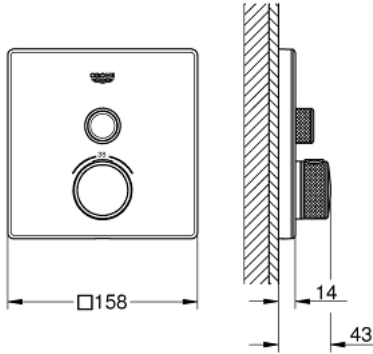

• زر أمان GROHE SafeStop عند 38 ° م

• محدّد درجة الحرارة GROHE SafeStop Plus الاختياري عند 43 ° م أو 46 ° م مدرج

• صمامات لارجعية مدمجة وصفائيات للأثرية

• لوح تغطية من الزجاج الأكريليك بلون بيض القمر

• B/C لتر/دقيقة

• أداء التدفق: المخرج A (إلى الغالق الخارجي) = 34 لتر/دقيقة المخرج = 29