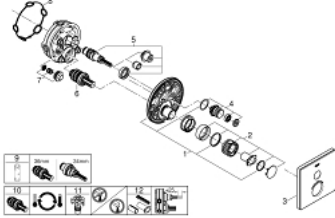

• أداء التدفق: المخرج A (إلى الغالق الخارجي) = 34 لتر/دقيقة المخرج = 29

## GROHTHERM SMARTCONTROL 29 153 LS0 ترموستات للتركيب المخفي بصمام واحد

قطع الغيار:

- 1: لوح تحميل (48362000 رقم الطلب:-)
- 2: مقبض تحكم في درجة الحرارة (49029000 رقم الطلب:-)
  - 2.1: غطاء تغطية (1015030000 رقم الطلب:-)
  - 2.2: handle adaptor (1015059990 رقم الطلب:-)
- 3: غطاء منقوب من المنتصف (49038LS0 رقم الطلب:-)
- 4: زر يعمل بالضغط (48361000 رقم الطلب:-)
  - 4.1: pushbutton (14077000 رقم الطلب:-)
- 5: خرطوشة (48359000 رقم الطلب:-)
  - 5.1: محور دوران (49088000 رقم الطلب:-)
- 6: قلب مضغوط ترموستاتي 3/4 بوصة (49028000 رقم الطلب:-)
- 7: صمام مانع للإرجاع (49085000 رقم الطلب:-)
- 8: عازل (48360000 رقم الطلب:-)
- 9: موسع مقبس\* (49059000 رقم الطلب:-)
- 10: قلب GROHE TurboStat 3/4 بوصة\* (49003000 رقم الطلب:-)
- 11: سدادات خدمة\* (14053000 رقم الطلب:-)
- 12: طقم تمديد عام لخلاطات المقبض فردي، 25 ملم\* (14048000 رقم الطلب:-)