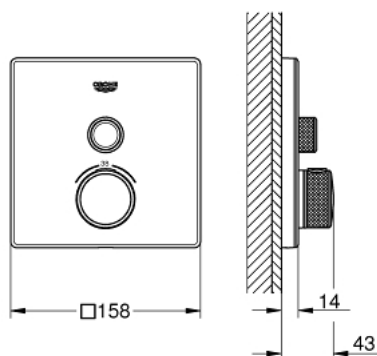

29 153 LS0 GROHTHERM SMARTCONTROL MÉLANGEUR THERMOSTATIQUE POUR INSTALLATION ENCASTRÉE 1 SORTIE

DESCRIPTION DU PRODUIT

- à associer avec GROHE Rapido SmartBox (35 604)
- Rosace murale en métal avec GROHE FastFixation, ajustable rétroactivement de 6°
- finition GROHE LongLife
- bouton poussoir SmartControl pour ON-OFF, tourner pour régler le débit
- pictogrammes échangeables
- GROHE TurboStat régulation thermostatique quasi-instantanée
- GROHE ProGrip avec surface moletée
- GROHE SafeStop butée à 38°C
- GROHE SafeStop Plus limiteur de température en option à 43°C ou 46°C inclus
- clapets anti-retour et filtres intégrés
- plaque de verre en moon white
- débit: sortie A = 34 l/min, sortie B/C = 29 l/min

29 153 LS0 GROHTHERM SMARTCONTROL MÉLANGEUR THERMOSTATIQUE POUR INSTALLATION ENCASTRÉE 1 SORTIE

PIÈCES DE RECHANGE

- 1: Plaque de montage (Numéro de commande 48362000)
- 2: Poignée Thm cplte SmartCtrl encastré (Numéro de commande 49029000)
- 2.1: Plaque de couverture (Numéro de commande 1015030000)
- 2.2: adaptateur de poignée (Numéro de commande 1015059990)
- 3: Rosace (Numéro de commande 49038LS0)
- 4: Commande pour WC bouton-poussoir (Numéro de commande 48361000)
- 4.1: touche (Numéro de commande 14077000)
- 5: Cartouche (Numéro de commande 48359000)
- 5.1: Set Axe Guide coupe S/Stop SmrtCtrl (Numéro de commande 49088000)
- 6: Élément thermostatique compact 3/4" (Numéro de commande 49028000)
- 7: Clapet anti-retour (Numéro de commande 49085000)
- 8: Joint (Numéro de commande 48360000)
- 9: Clef (Numéro de commande 49059000)*
- 10: Elmt thm 3/4" inversé SmartControl (Numéro de commande 49003000)*
- 11: Boutons de service (Numéro de commande 1405300M)*
- 12: Extension universelle pour mitigeurs mécaniques - 25 mm (Numéro de commande 14048000)*