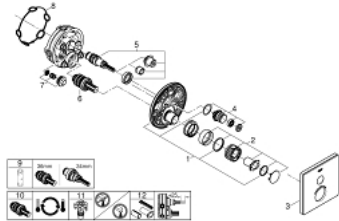

29 153 LS0 GROHTHERM SMARTCONTROL MÉLANGEUR THERMOSTATIQUE POUR INSTALLATION ENCASTRÉE 1 SORTIE

DESCRIPTION DU PRODUIT

- à associer avec GROHE Rapido SmartBox (35 604)
- Rosace murale en métal avec GROHE FastFixation, ajustable rétroactivement de 6°
- finition GROHE LongLife
- bouton poussoir SmartControl pour ON-OFF, tourner pour régler le débit
- pictogrammes échangeables
- GROHE TurboStat régulation thermostatique quasi-instantanée
- GROHE ProGrip avec surface moletée
- GROHE SafeStop butée à 38°C
- GROHE SafeStop Plus limiteur de température en option à 43°C ou 46°C inclus
- clapets anti-retour et filtres intégrés
- plaque de verre en moon white
- débit: sortie A = 34 l/min, sortie B/C = 29 l/min

29 153 LS0 GROHTHERM SMARTCONTROL MÉLANGEUR THERMOSTATIQUE POUR INSTALLATION ENCASTRÉE 1 SORTIE

PIÈCES DE RECHANGE

- 1: Plaque de montage (Numéro de commande 48362000)
- 2: Poignée Thm cplte SmartCtrl encastré (Numéro de commande 49029000)
- 2.1: Plaque de couverture (Numéro de commande 1015030000)
- 2.2: adaptateur de poignée (Numéro de commande 1015059990)
- 3: Rosace (Numéro de commande 49038LS0)
- 4: Commande pour WC bouton-poussoir (Numéro de commande 48361000)
- 4.1: touche (Numéro de commande 14077000)
- 5: Cartouche (Numéro de commande 48359000)
- 5.1: Set Axe Guide coupe S/Stop SmrtCtrl (Numéro de commande 49088000)
- 6: Élément thermostatique compact 3/4" (Numéro de commande 49028000)
- 7: Clapet anti-retour (Numéro de commande 49085000)
- 8: Joint (Numéro de commande 48360000)
- 9: Clef (Numéro de commande 49059000)*
- 10: Elmt thm 3/4" inversé SmartControl (Numéro de commande 49003000)*
- 11: Boutons de service (Numéro de commande 1405300M)*
- 12: Extension universelle pour mitigeurs mécaniques - 25 mm (Numéro de commande 14048000)*