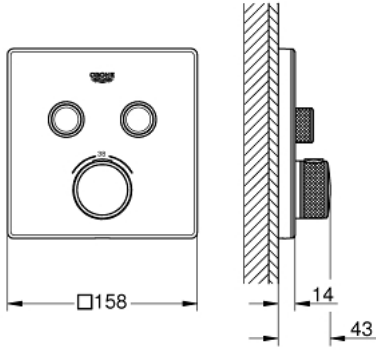

• without roughing-in set 35 600/35 604 (please order separately)

• لتر/دقيقة

• أداء التدفق: المخرج B = 24 لتر/دقيقة المخرج C = 26 لتر/دقيقة المخرج B+C = 29

GROHTHERM SMARTCONTROL 29 156 LS0 ترموستات للتركيب المخفي بصماميين

قطع الغيار:

- 1: لوح تحميل (48363000 رقم الطلب:-)
- 2: مقبض تحكم في درجة الحرارة (49029000 رقم الطلب:-)
- 2.1: غطاء تغطية (1015030000 رقم الطلب:-)
- 2.2: handle adaptor (1015059990 رقم الطلب:-)
- 3: غطاء منقوب من المنتصف (49040LS0 رقم الطلب:-)
- 4: زر يعمل بالضغط (48361000 رقم الطلب:-)
- 4.1: pushbutton (14077000 رقم الطلب:-)
- 5: خرطوشة (48359000 رقم الطلب:-)
- 5.1: محور دوران (49088000 رقم الطلب:-)
- 6: قلب مضغوط ترموستاتي 3/4 بوصة (49028000 رقم الطلب:-)
- 7: صمامات مانعة للإرجاع (47979000 رقم الطلب:-)
- 8: عازل (48360000 رقم الطلب:-)
- 9: موسع مقبس* (49059000 رقم الطلب:-)
- 10: مجموعه حماية من الطرد الرجعي* (14055000 رقم الطلب:-) (EN1717)
- 11: قلب GROHE TurboStat 3/4 بوصة* (49003000 رقم الطلب:-)
- 12: سدادات خدمة* (14053000 رقم الطلب:-)
- 13: طقم تمديد عام لخلاطات المقبض فردي، 25 ملم* (14048000 رقم الطلب:-)