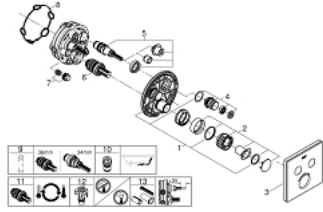

• without roughing-in set 35 600/35 604 (please order separately)

• لتر/دقيقة

• أداء التدفق: المخرج B = 24 لتر/دقيقة المخرج C = 26 لتر/دقيقة المخرج B+C = 29

GROHTHERM SMARTCONTROL 29 156 LS0 ترموستات للتركيب المخفي بصماميين

قطع الغيار:

- 1: لوح تحميل (48363000 رقم الطلب:-)
- 2: مقبض تحكم في درجة الحرارة (49029000 رقم الطلب:-)
- 2.1: غطاء تغطية (1015030000 رقم الطلب:-)
- 2.2: handle adaptor (1015059990 رقم الطلب:-)
- 3: غطاء منقوب من المنتصف (49040LS0 رقم الطلب:-)
- 4: زر يعمل بالضغط (48361000 رقم الطلب:-)
- 4.1: pushbutton (14077000 رقم الطلب:-)
- 5: خرطوشة (48359000 رقم الطلب:-)
- 5.1: محور دوران (49088000 رقم الطلب:-)
- 6: قلب مضغوط ترموستاتي 3/4 بوصة (49028000 رقم الطلب:-)
- 7: صمامات مانعة للإرجاع (47979000 رقم الطلب:-)
- 8: عازل (48360000 رقم الطلب:-)
- 9: موسع مقبس* (49059000 رقم الطلب:-)
- 10: مجموعه حماية من الطرد الرجعي* (14055000 رقم الطلب:-) (EN1717)
- 11: قلب GROHE TurboStat 3/4 بوصة* (49003000 رقم الطلب:-)
- 12: سدادات خدمة* (14053000 رقم الطلب:-)
- 13: طقم تمديد عام لخلاطات المقبض فردي، 25 ملم* (14048000 رقم الطلب:-)