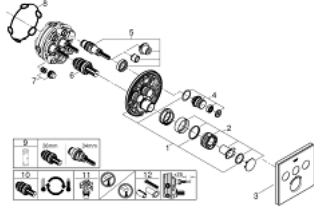

• without roughing-in set 35 600/35 604 (please order separately)

• لتر/دقيقة A + B + C = 36

• لتر/دقيقة المخرج A + B = 33

• أداء التدفق: المخرج A = 23 لتر/دقيقة المخرج B = 27 لتر/دقيقة المخرج C = 23

GROHTHERM SMARTCONTROL 29 157 LS0 ترموستات للتركيب المخفي بثلاث صمامات

قطع الغيار:

- 1: لوح تحميل (48362000 رقم الطلب:-)
- 2: مقبض تحكم في درجة الحرارة (49029000 رقم الطلب:-)
- 2.1: غطاء تغطية (1015030000 رقم الطلب:-)
- 2.2: handle adaptor (1015059990 رقم الطلب:-)
- 3: غطاء منقوب من المنتصف (49043LS0 رقم الطلب:-)
- 4: زر يعمل بالضغط (48361000 رقم الطلب:-)
- 4.1: pushbutton (14077000 رقم الطلب:-)
- 5: خرطوشة (48359000 رقم الطلب:-)
- 5.1: محور دوران (49088000 رقم الطلب:-)
- 6: قلب مضغوط ترموستاتي 3/4 بوصة (49028000 رقم الطلب:-)
- 7: صمامات مانعة للإرجاع (47979000 رقم الطلب:-)
- 8: عازل (48360000 رقم الطلب:-)
- 9: موسع مقبس* (49059000 رقم الطلب:-)
- 10: قلب GROHE TurboStat 3/4 بوصة* (49003000 رقم الطلب:-)
- 11: سدادات خدمة* (1405300M رقم الطلب:-)
- 12: طقم تمديد عام لخلاطات المقبض فردي، 25 ملم* (14048000 رقم الطلب:-)