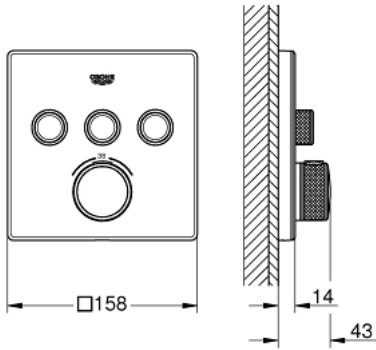

• زر أمان GROHE SafeStop عند 38 ° م

• محدد درجة الحرارة GROHE SafeStop Plus الاختياري عند 43 ° م أو 46 ° م مدرج

• صمامات لارجعية مدمجة وصفائيات للأتربة

• multiple outlets can be run simultaneously

• لوح تغطية من الزجاج الأكريليك بلون بيض القمر

• without roughing-in set 35 600/35 604 (please order separately)

• لتر/دقيقة A + B + C = 36

• لتر/دقيقة المخرج A + B = 33

• أداء التدفق: المخرج A = 23 لتر/دقيقة المخرج B = 27 لتر/دقيقة المخرج C = 23

GROHTHERM SMARTCONTROL 29 157 LS0 ترموستات للتركيب المخفي بثلاث صمامات

قطع الغيار:

- 1: لوح تحميل (48362000 رقم الطلب:-)
- 2: مقبض تحكم في درجة الحرارة (49029000 رقم الطلب:-)
- 2.1: غطاء تغطية (1015030000 رقم الطلب:-)
- 2.2: handle adaptor (1015059990 رقم الطلب:-)
- 3: غطاء منقوب من المنتصف (49043LS0 رقم الطلب:-)
- 4: زر يعمل بالضغط (48361000 رقم الطلب:-)
- 4.1: pushbutton (14077000 رقم الطلب:-)
- 5: خرطوشة (48359000 رقم الطلب:-)
- 5.1: محور دوران (49088000 رقم الطلب:-)
- 6: قلب مضغوط ترموستاتي 3/4 بوصة (49028000 رقم الطلب:-)
- 7: صمامات مانعة للإرجاع (47979000 رقم الطلب:-)
- 8: عازل (48360000 رقم الطلب:-)
- 9: موسع مقبس* (49059000 رقم الطلب:-)
- 10: قلب GROHE TurboStat 3/4 بوصة* (49003000 رقم الطلب:-)
- 11: سدادات خدمة* (1405300M رقم الطلب:-)
- 12: طقم تمديد عام لخلاطات المقبض فردي، 25 ملم* (14048000 رقم الطلب:-)