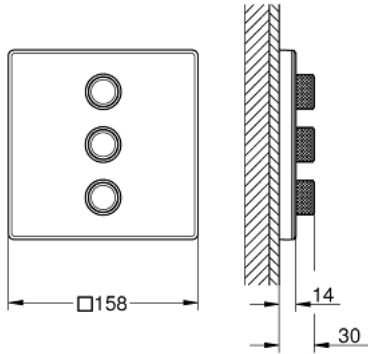

GROHTHERM SMARTCONTROL 29 158 LS0 مشذب التحكم في كمية المياه الثلاثية

وصف المنتج

GROHE Rapido SmartBox 35 600/35 604/35 601 •

تركيب مغطى، قابل للتعديل عكسيًا بزاوية 6 درجة

• شمسة جدارية معدنية مع GROHE QuickFix (شمسة وعازل عمود بغطاء،

• شمسة رفيعة بقياس 10 مم

• طلاء GROHE LongLife

• من GROHE EcoJoy إلى تدفق كامل

• GROHE SmartControl اضغط للتشغيل/الإيقاف، أدر لتعديل المقدار

• exchangeable symbols

• GROHE ProGrip بهيكل متعرج

• multiple outlets can be run simultaneously

• لوح تغطية من الزجاج الأكريليك بلون بياض القمر

• without roughing-in set 35 600/35 604 (please order separately)

• لتر/دقيقة D+E+A = 65 لتر/دقيقة

• أداء التدفق: المخرج D = 28 لتر/دقيقة المخرج E = 28 لتر/دقيقة المخرج A = 28

• مدرج أداة تقابل تدفق اختيارية للامتثال لمعيار CALGreen

GROHTHERM SMARTCONTROL 29 158 LS0 مشذب التحكم في كمية المياه الثلاثية

قطع الغيار:

1: زر يعمل بالضغط (رقم الطلب: 48361000)

1.1: pushbutton (رقم الطلب: 14077000)