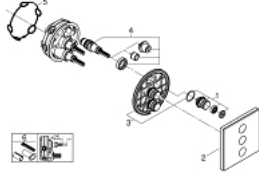

• لوح تغطية من الزجاج الأكريليك بلون بياض القمر

• without roughing-in set 35 600/35 604 (please order separately)

• لتر/دقيقة D+E+A = 65 لتر/دقيقة

• أداء التدفق: المخرج D = 28 لتر/دقيقة المخرج E = 28 لتر/دقيقة المخرج A = 28

• مدرج أداة تقابل تدفق اختيارية للامتثال لمعيار CALGreen

GROHTHERM SMARTCONTROL 29 158 LS0 مشذب التحكم في كمية المياه الثلاثية

قطع الغيار:

1: زر يعمل بالضغط (رقم الطلب: 48361000)

1.1: pushbutton (رقم الطلب: 14077000)