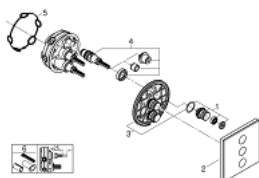

29 158 LS0 GROHTHERM SMARTCONTROL PANNEAU DE CONTRÔLE 3 SORTIES

DESCRIPTION DU PRODUIT

- à associer avec GROHE Rapido SmartBox corp encastré 35 600/35 604/35 601
- Rosace murale en métal avec GROHE FastFixation, ajustable rétroactivement de 6°
- finition GROHE LongLife
- bouton poussoir SmartControl pour ON-OFF, tourner pour régler le débit
- pictogrammes échangeables
- GROHE ProGrip avec surface moletée
- sorties multiples pouvant être utilisées simultanément
- plaque de verre en moon white
- livré sans corps encastré 35 604 (à commander séparément)
- débit: sortie D = 28 l/min, sortie E = 28 l/min, sortie A = 28 l/min Sortie D+E+A = 65 l/min

29 158 LS0 GROHTHERM SMARTCONTROL PANNEAU DE CONTRÔLE 3 SORTIES

PIÈCES DE RECHANGE

1: Commande pour WC bouton-poussoir (Numéro de commande 48361000)

1.1: touche (Numéro de commande 14077000)

2: Rosace (Numéro de commande 48369LS0)

3: Plaque de montage (Numéro de commande 48365000)

4: Cartouche (Numéro de commande 48359000)

4.1: Set Axe Guide coupe S/Stop SmrtCtrl (Numéro de commande 49088000)

5: Joint (Numéro de commande 48360000)