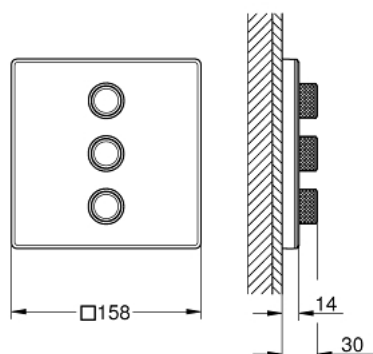

29 158 LS0 GROHTHERM SMARTCONTROL PANNEAU DE CONTRÔLE 3 SORTIES

DESCRIPTION DU PRODUIT

- à associer avec GROHE Rapido SmartBox corp encastré 35 600/35 604/35 601
- Rosace murale en métal avec GROHE FastFixation, ajustable rétroactivement de 6°
- finition GROHE LongLife
- bouton poussoir SmartControl pour ON-OFF, tourner pour régler le débit
- pictogrammes échangeables
- GROHE ProGrip avec surface moletée
- sorties multiples pouvant être utilisées simultanément
- plaque de verre en moon white
- livré sans corps encastré 35 604 (à commander séparément)
- débit: sortie D = 28 l/min, sortie E = 28 l/min, sortie A = 28 l/min Sortie D+E+A = 65 l/min

29 158 LS0 GROHTHERM SMARTCONTROL PANNEAU DE CONTRÔLE 3 SORTIES

PIÈCES DE RECHANGE

1: Commande pour WC bouton-poussoir (Numéro de commande 48361000)

1.1: touche (Numéro de commande 14077000)

2: Rosace (Numéro de commande 48369LS0)

3: Plaque de montage (Numéro de commande 48365000)

4: Cartouche (Numéro de commande 48359000)

4.1: Set Axe Guide coupe S/Stop SmrtCtrl (Numéro de commande 49088000)

5: Joint (Numéro de commande 48360000)