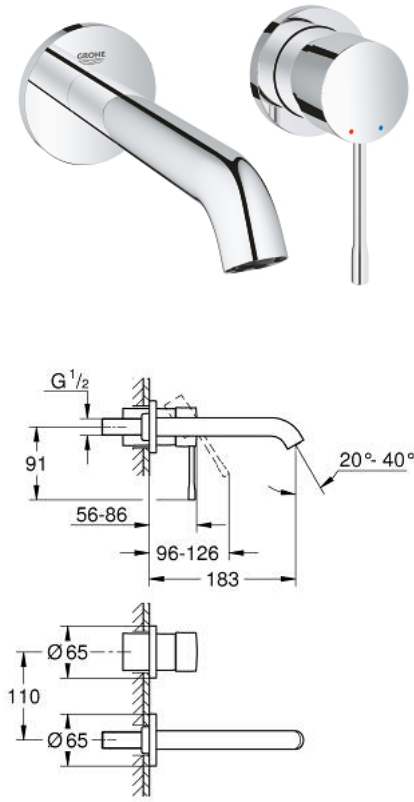

ESSENCE 29 192 001 خلاط حوض بفتحتين / مقاس متوسط

وصف المنتج

• مثبت على الجدار

trim set for use with rough-in set 23 571 000 / 32 635 000

• من دون الجسم المخفي

• الترس المعدني

• طلاء كروم GROHE LongLife

• تقنية GROHE EcoJoy لمياه أقل وتدفق ممتاز

• maximum flow rate (at 3 bar): 5 l/min

• مرغي المياه القابل للتعديل GROHE AquaGuide

• المسافة الوسطى 110 مم

• بروز 183 مم

• replaces Essence two-hole basin mixer 19 408 xx1

ESSENCE 29 192 001 خلاط حوض بفتحتين
/ مقاس متوسط

قطع الغيار:

1: مقبض (رقم الطلب: 46916000)

2: خلاط (رقم الطلب: 48638000)

2.1: فلتر مياه (رقم الطلب: 48480000)

2.2: مسمار (رقم الطلب: 43094000)

3: تطويلة* (رقم الطلب: 46943000)

* إكسسوارات اختيارية