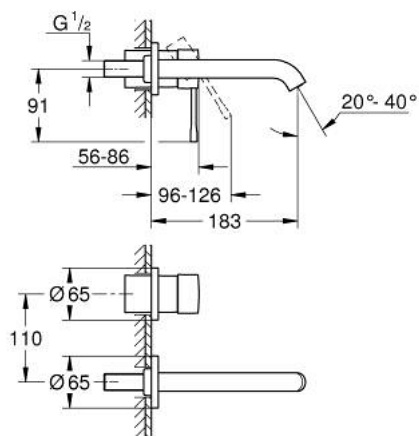

29 192 001 ESSENCE MITIGEUR MONOCOMMANDE 2 TROUS LAVABO TAILLE S

DESCRIPTION DU PRODUIT

- montage mural
- à associer avec 23 571 000 / 32 635 000
- livré sans le corps encastré
- rosace métallique
- GROHE LongLife finition durable
- GROHE EcoJoy économie d'eau
- maximum flow rate (at 3 bar): 5 l/min
- GROHE AquaGuide mousseur ajustable
- entraxe 110 mm
- saillie 183 mm
- remplace la référence 19 408 xx1

29 192 001 **ESSENCE MITIGEUR MONOCOMMANDE 2 TROUS LAVABO**
TAILLE S

PIÈCES DE RECHANGE

- 1: Levier (Numéro de commande 46916000)
 - 2: Bec (Numéro de commande 48638000)
 - 2.1: Mousseur (Numéro de commande 48480000)
 - 2.2: Vis de rosace (Numéro de commande 43094000)
 - 3: Rallonge (Numéro de commande 46943000)*
- * Accessoires en option