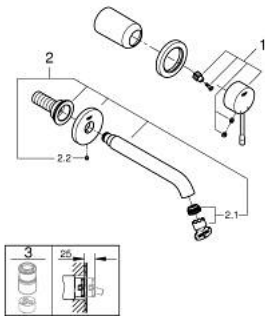

29 192 001 ESSENCE MITIGEUR MONOCOMMANDE 2 TROUS LAVABO TAILLE S

DESCRIPTION DU PRODUIT

- montage mural
- à associer avec 23 571 000 / 32 635 000
- livré sans le corps encastré
- rosace métallique
- GROHE LongLife finition durable
- GROHE EcoJoy économie d'eau
- maximum flow rate (at 3 bar): 5 l/min
- GROHE AquaGuide mousseur ajustable
- entraxe 110 mm
- saillie 183 mm
- remplace la référence 19 408 xx1

29 192 001 **ESSENCE MITIGEUR MONOCOMMANDE 2 TROUS LAVABO**
TAILLE S

PIÈCES DE RECHANGE

- 1: Levier (Numéro de commande 46916000)
 - 2: Bec (Numéro de commande 48638000)
 - 2.1: Mousseur (Numéro de commande 48480000)
 - 2.2: Vis de rosace (Numéro de commande 43094000)
 - 3: Rallonge (Numéro de commande 46943000)*
- * Accessoires en option