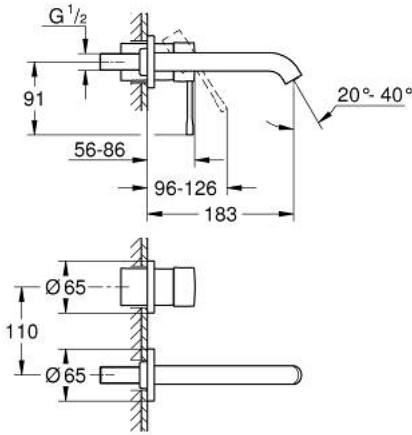

ESSENCE 29 192 A01 خلاط حوض بفتحتين / مقاس متوسط

وصف المنتج

• مثبت على الجدار

• trim set for use with rough-in set 23 571 000 / 32 635 000

• من دون الجسم المخفي

• الترس المعدني

• طلاء GROHE LongLife

• تقنية GROHE EcoJoy لمياه أقل وتدفق ممتاز

• maximum flow rate (at 3 bar): 5 l/min

• مرغي المياه القابل للتعديل GROHE AquaGuide

• المسافة الوسطى 110 مم

• بروز 183 مم

ESSENCE 29 192 A01 خلاط حوض بفتحتين
/ مقاس متوسط

قطع الغيار:

1: مقبض (46916A00 رقم الطلب:-)

2: خلاط (48638A00 رقم الطلب:-)

2.1: فلتر مياه (48480000 رقم الطلب:-)

2.2: مسمار (43094000 رقم الطلب:-)

3: تطويلة* (46943000 رقم الطلب:-)

* إكسسوارات اختيارية