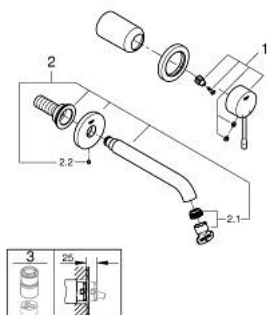

29 192 A01 ESSENCE MITIGEUR MONOCOMMANDE 2 TROUS LAVABO TAILLE S

DESCRIPTION DU PRODUIT

- montage mural
- à associer avec 23 571 000 / 32 635 000
- livré sans le corps encastré
- rosace métallique
- finition GROHE LongLife
- GROHE EcoJoy économie d'eau
- maximum flow rate (at 3 bar): 5 l/min
- GROHE AquaGuide mousseur ajustable
- entraxe 110 mm
- saillie 183 mm

29 192 A01 ESSENCE MITIGEUR MONOCOMMANDE 2 TROUS LAVABO TAILLE S

PIÈCES DE RECHANGE

- 1: Levier (Numéro de commande 46916A00)
 - 2: Bec (Numéro de commande 48638A00)
 - 2.1: Mousseur (Numéro de commande 48480000)
 - 2.2: Vis de rosace (Numéro de commande 43094000)
 - 3: Rallonge (Numéro de commande 46943000)*
- * Accessoires en option