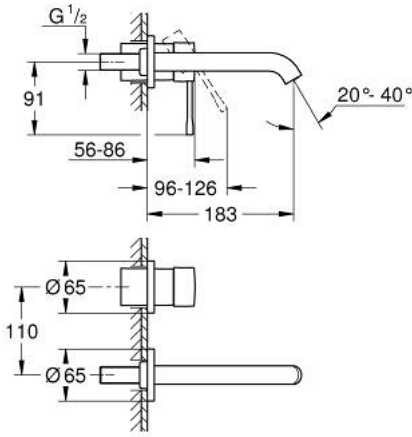

ESSENCE 29 192 AL1 خلاط حوض بفتحتين / مقاس متوسط

وصف المنتج

• مثبت على الجدار

• trim set for use with rough-in set 23 571 000 / 32 635 000

• من دون الجسم المخفي

• الترس المعدني

• طلاء GROHE LongLife

• تقنية GROHE EcoJoy لمياه أقل وتدفق ممتاز

• maximum flow rate (at 3 bar): 5 l/min

• مرغي المياه القابل للتعديل GROHE AquaGuide

• المسافة الوسطى 110 مم

• بروز 183 مم

ESSENCE 29 192 AL1 خلاط حوض بفتحتين
/ مقاس متوسط

قطع الغيار:

1: مقبض (46916AL0 رقم الطلب:-)

2: خلاط (48638AL0 رقم الطلب:-)

2.1: فلتر مياه (48480000 رقم الطلب:-)

2.2: مسمار (43094000 رقم الطلب:-)

3: تطويلة* (46943000 رقم الطلب:-)

* إكسسوارات اختيارية