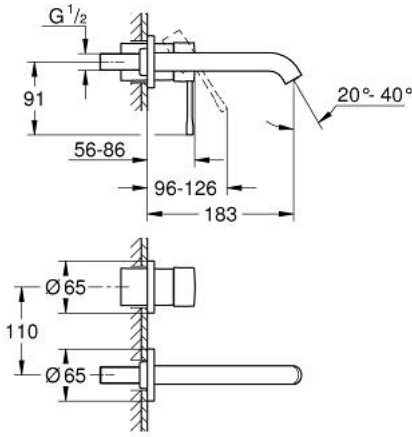

ESSENCE 29 192 DA1 مقاس متوسط / خلاط حوض بفتحتين

وصف المنتج

• مثبت على الجدار

• trim set for use with rough-in set 23 571 000 / 32 635 000

• من دون الجسم المخفي

• الترس المعدني

• طلاء GROHE LongLife

• تقنية GROHE EcoJoy لمياه أقل وتدفق ممتاز

• maximum flow rate (at 3 bar): 5 l/min

• مرغي المياه القابل للتعديل GROHE AquaGuide

• المسافة الوسطى 110 مم

• بروز 183 مم

ESSENCE 29 192 DA1
مقاس متوسط / خلاط حوض بفتحتين

قطع الغيار:

1: مقبض (46916DA0 رقم الطلب:-)

2: خلاط (48638DA0 رقم الطلب:-)

2.1: فلتر مياه (48480000 رقم الطلب:-)

2.2: مسمار (43094000 رقم الطلب:-)

3: تطويلة* (46943000 رقم الطلب:-)

* إكسسوارات اختيارية