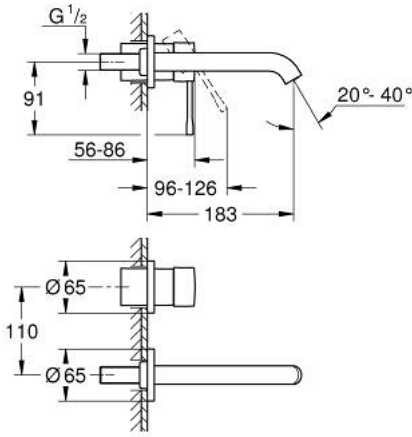

ESSENCE 29 192 DC1 مقاس متوسط / خلاط حوض بفتحتين

وصف المنتج

• مثبت على الجدار

• trim set for use with rough-in set 23 571 000 / 32 635 000

• من دون الجسم المخفي

• الترس المعدني

• طلاء GROHE LongLife

• تقنية GROHE EcoJoy لمياه أقل وتدفق ممتاز

• maximum flow rate (at 3 bar): 5 l/min

• مرغي المياه القابل للتعديل GROHE AquaGuide

• المسافة الوسطى 110 مم

• بروز 183 مم

ESSENCE 29 192 DC1
مقاس متوسط / خلاط حوض بفتحتين

قطع الغيار:

1: مقبض (46916DC0 رقم الطلب:-)

2: خلاط (48638DC0 رقم الطلب:-)

2.1: فلتر مياه (48480000 رقم الطلب:-)

2.2: مسمار (43094000 رقم الطلب:-)

3: تطويلة* (46943000 رقم الطلب:-)

* إكسسوارات اختيارية