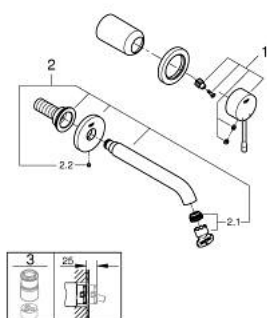

29 192 DC1 ESSENCE MITIGEUR MONOCOMMANDE 2 TROUS LAVABO TAILLE S

DESCRIPTION DU PRODUIT

- montage mural
- à associer avec 23 571 000 / 32 635 000
- livré sans le corps encastré
- rosace métallique
- finition GROHE LongLife
- GROHE EcoJoy économie d'eau
- maximum flow rate (at 3 bar): 5 l/min
- GROHE AquaGuide mousseur ajustable
- entraxe 110 mm
- saillie 183 mm

29 192 DC1 ESSENCE MITIGEUR MONOCOMMANDE 2 TROUS LAVABO TAILLE S

PIÈCES DE RECHANGE

- 1: Levier (Numéro de commande 46916DC0)
 - 2: Bec (Numéro de commande 48638DC0)
 - 2.1: Mousseur (Numéro de commande 48480000)
 - 2.2: Vis de rosace (Numéro de commande 43094000)
 - 3: Rallonge (Numéro de commande 46943000)*
- * Accessoires en option