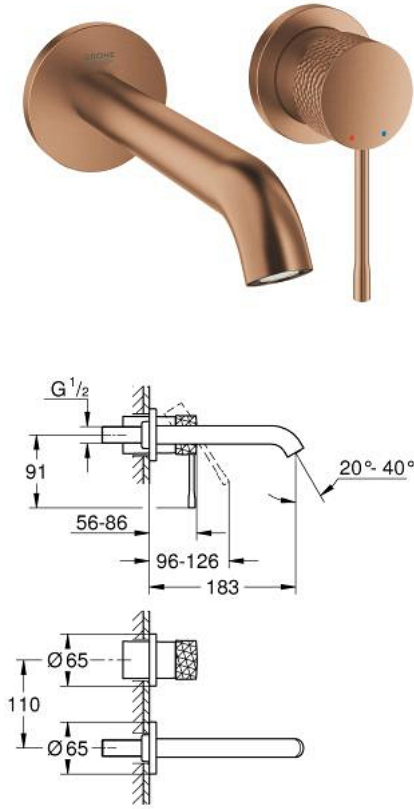

ESSENCE 29 192 DE1 خلاط حوض بفتحتين
/ مقاس متوسط

وصف المنتج

• مثبت على الجدار

• trim set for use with rough-in set 23 571 000 / 32 635 000

• من دون الجسم المخفي

• الترس المعدني

• crafted metal lever

• طلاء GROHE LongLife

• تقنية GROHE EcoJoy لمياه أقل وتدفق ممتاز

• maximum flow rate (at 3 bar): 5 l/min

• مرغي المياه القابل للتعديل GROHE AquaGuide

• المسافة الوسطى 110 مم

• بروز 183 مم

ESSENCE 29 192 DE1 خلاط حوض بفتحتين
/ مقاس متوسط

قطع الغيار:

1: مقبض (46916DE0 رقم الطلب:-)

2: خلاط (48638DL0 رقم الطلب:-)

2.1: فلتر مياه (48480000 رقم الطلب:-)

2.2: مسمار (43094000 رقم الطلب:-)

3: تطويلة* (46943000 رقم الطلب:-)

* إكسسوارات اختيارية