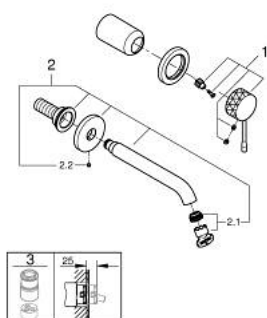

29 192 DE1 ESSENCE MITIGEUR MONOCOMMANDE 2 TROUS LAVABO TAILLE S

DESCRIPTION DU PRODUIT

- montage mural
- à associer avec 23 571 000 / 32 635 000
- livré sans le corps encastré
- rosace métallique
- levier métal martelé
- finition GROHE LongLife
- GROHE EcoJoy économie d'eau
- maximum flow rate (at 3 bar): 5 l/min
- GROHE AquaGuide mousseur ajustable
- entraxe 110 mm
- saillie 183 mm

29 192 DE1 ESSENCE MITIGEUR MONOCOMMANDE 2 TROUS LAVABO TAILLE S

PIÈCES DE RECHANGE

- 1: Levier (Numéro de commande 46916DE0)
 - 2: Bec (Numéro de commande 48638DL0)
 - 2.1: Mousseur (Numéro de commande 48480000)
 - 2.2: Vis de rosace (Numéro de commande 43094000)
 - 3: Rallonge (Numéro de commande 46943000)*
- * Accessoires en option