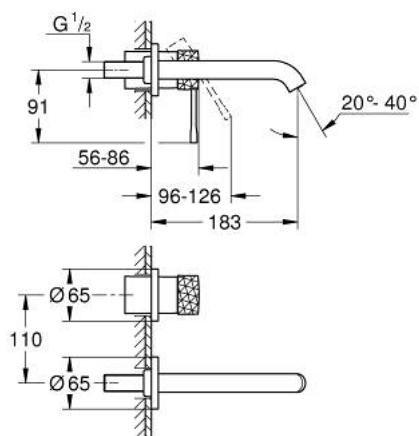

29 192 DE1 ESSENCE MITIGEUR MONOCOMMANDE 2 TROUS LAVABO TAILLE S

DESCRIPTION DU PRODUIT

- montage mural
- à associer avec 23 571 000 / 32 635 000
- livré sans le corps encastré
- rosace métallique
- levier métal martelé
- finition GROHE LongLife
- GROHE EcoJoy économie d'eau
- maximum flow rate (at 3 bar): 5 l/min
- GROHE AquaGuide mousseur ajustable
- entraxe 110 mm
- saillie 183 mm

29 192 DE1 ESSENCE MITIGEUR MONOCOMMANDE 2 TROUS LAVABO TAILLE S

PIÈCES DE RECHANGE

- 1: Levier (Numéro de commande 46916DE0)
 - 2: Bec (Numéro de commande 48638DL0)
 - 2.1: Mousseur (Numéro de commande 48480000)
 - 2.2: Vis de rosace (Numéro de commande 43094000)
 - 3: Rallonge (Numéro de commande 46943000)*
- * Accessoires en option