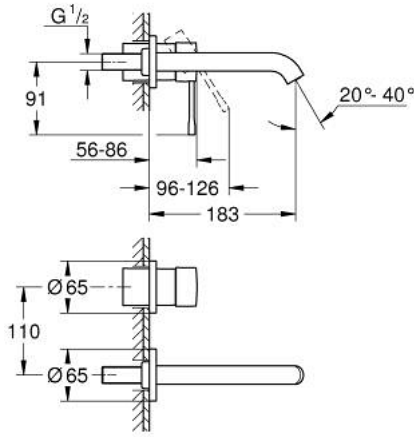

ESSENCE 29 192 DL1 خلاط حوض بفتحتين / مقاس متوسط

وصف المنتج

• مثبت على الجدار

• trim set for use with rough-in set 23 571 000 / 32 635 000

• من دون الجسم المخفي

• الترس المعدني

• طلاء GROHE LongLife

• تقنية GROHE EcoJoy لمياه أقل وتدفق ممتاز

• maximum flow rate (at 3 bar): 5 l/min

• مرغي المياه القابل للتعديل GROHE AquaGuide

• المسافة الوسطى 110 مم

• بروز 183 مم

ESSENCE 29 192 DL1 خلاط حوض بفتحتين
/ مقاس متوسط

قطع الغيار:

1: مقبض (46916DL0 رقم الطلب).

2: خلاط (48638DL0 رقم الطلب).

2.1: فلتر مياه (48480000 رقم الطلب).

2.2: مسمار (43094000 رقم الطلب).

3: تطويلة* (46943000 رقم الطلب).

* إكسسوارات اختيارية