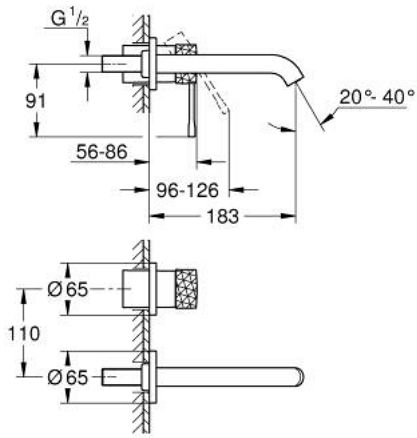

ESSENCE 29 192 GF1  
مقاس متوسط / خلاط حوض بفتحتين

وصف المنتج

• مثبت على الجدار

• trim set for use with rough-in set 23 571 000 / 32 635 000

• من دون الجسم المخفي

• الترس المعدني

• crafted metal lever

• طلاء GROHE LongLife

• تقنية GROHE EcoJoy للمياه أقل وتدفق ممتاز

• maximum flow rate (at 3 bar): 5 l/min

• مرغي المياه القابل للتعديل GROHE AquaGuide

• المسافة الوسطى 110 مم

• بروز 183 مم

ESSENCE 29 192 GF1 خلاط حوض بفتحتين  
/ مقاس متوسط

قطع الغيار:

1: مقبض (46916GF0 رقم الطلب:-)

2: خلاط (48638GN0 رقم الطلب:-)

2.1: فلتر مياه (48480000 رقم الطلب:-)

2.2: مسمار (43094000 رقم الطلب:-)

3: تطويلة\* (46943000 رقم الطلب:-)

\* إكسسوارات اختيارية