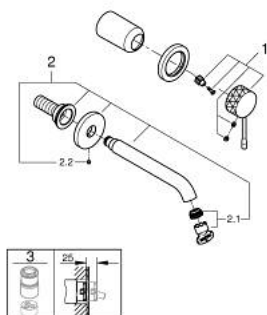

29 192 GF1 ESSENCE MITIGEUR MONOCOMMANDE 2 TROUS LAVABO TAILLE S

DESCRIPTION DU PRODUIT

- montage mural
- à associer avec 23 571 000 / 32 635 000
- livré sans le corps encastré
- rosace métallique
- levier métal martelé
- finition GROHE LongLife
- GROHE EcoJoy économie d'eau
- maximum flow rate (at 3 bar): 5 l/min
- GROHE AquaGuide mousseur ajustable
- entraxe 110 mm
- saillie 183 mm

29 192 GF1 ESSENCE MITIGEUR MONOCOMMANDE 2 TROUS LAVABO TAILLE S

PIÈCES DE RECHANGE

- 1: Levier (Numéro de commande 46916GF0)
 - 2: Bec (Numéro de commande 48638GN0)
 - 2.1: Mousseur (Numéro de commande 48480000)
 - 2.2: Vis de rosace (Numéro de commande 43094000)
 - 3: Rallonge (Numéro de commande 46943000)*
- * Accessoires en option