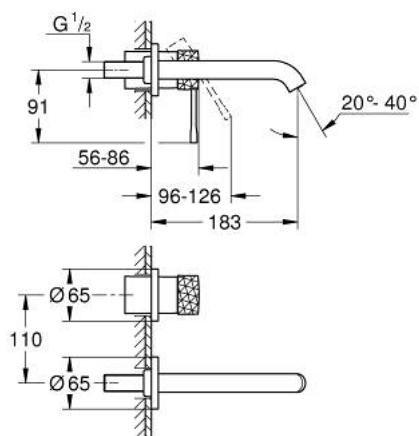

29 192 GF1 ESSENCE MITIGEUR MONOCOMMANDE 2 TROUS LAVABO TAILLE S

DESCRIPTION DU PRODUIT

- montage mural
- à associer avec 23 571 000 / 32 635 000
- livré sans le corps encastré
- rosace métallique
- levier métal martelé
- finition GROHE LongLife
- GROHE EcoJoy économie d'eau
- maximum flow rate (at 3 bar): 5 l/min
- GROHE AquaGuide mousseur ajustable
- entraxe 110 mm
- saillie 183 mm

29 192 GF1 ESSENCE MITIGEUR MONOCOMMANDE 2 TROUS LAVABO TAILLE S

PIÈCES DE RECHANGE

- 1: Levier (Numéro de commande 46916GF0)
 - 2: Bec (Numéro de commande 48638GN0)
 - 2.1: Mousseur (Numéro de commande 48480000)
 - 2.2: Vis de rosace (Numéro de commande 43094000)
 - 3: Rallonge (Numéro de commande 46943000)*
- * Accessoires en option