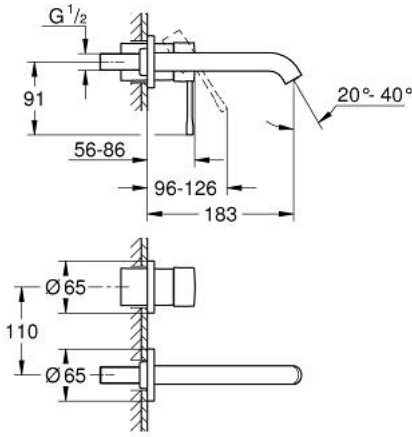

ESSENCE 29 192 GL1 مقاس متوسط / خلاط حوض بفتحتين

وصف المنتج

• مثبت على الجدار

• trim set for use with rough-in set 23 571 000 / 32 635 000

• من دون الجسم المخفي

• الترس المعدني

• طلاء GROHE LongLife

• تقنية GROHE EcoJoy لمياه أقل وتدفق ممتاز

• maximum flow rate (at 3 bar): 5 l/min

• مرغي المياه القابل للتعديل GROHE AquaGuide

• المسافة الوسطى 110 مم

• بروز 183 مم

ESSENCE 29 192 GL1 خلاط حوض بفتحتين
/ مقاس متوسط

قطع الغيار:

1: مقبض (46916GL0 رقم الطلب:-)

2: خلاط (48638GL0 رقم الطلب:-)

2.1: فلتر مياه (48480000 رقم الطلب:-)

2.2: مسمار (43094000 رقم الطلب:-)

3: تطويلة* (46943000 رقم الطلب:-)

* إكسسوارات اختيارية