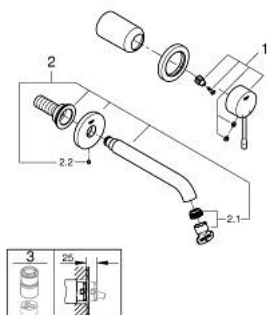

29 192 GL1 ESSENCE MITIGEUR MONOCOMMANDE 2 TROUS LAVABO TAILLE S

DESCRIPTION DU PRODUIT

- montage mural
- à associer avec 23 571 000 / 32 635 000
- livré sans le corps encastré
- rosace métallique
- finition GROHE LongLife
- GROHE EcoJoy économie d'eau
- maximum flow rate (at 3 bar): 5 l/min
- GROHE AquaGuide mousseur ajustable
- entraxe 110 mm
- saillie 183 mm

29 192 GL1 ESSENCE MITIGEUR MONOCOMMANDE 2 TROUS LAVABO TAILLE S

PIÈCES DE RECHANGE

- 1: Levier (Numéro de commande 46916GL0)
 - 2: Bec (Numéro de commande 48638GL0)
 - 2.1: Mousseur (Numéro de commande 48480000)
 - 2.2: Vis de rosace (Numéro de commande 43094000)
 - 3: Rallonge (Numéro de commande 46943000)*
- * Accessoires en option