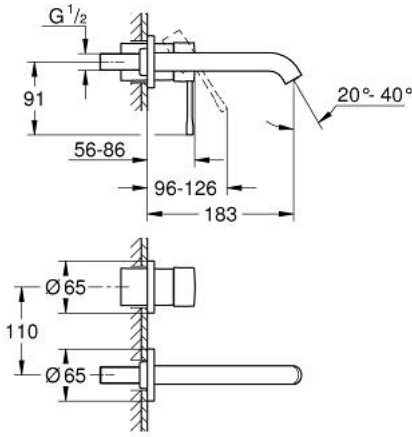

ESSENCE 29 192 GN1 مقاس متوسط /

وصف المنتج

• مثبت على الجدار

• trim set for use with rough-in set 23 571 000 / 32 635 000

• من دون الجسم المخفي

• الترس المعدني

• طلاء GROHE LongLife

• تقنية GROHE EcoJoy لمياه أقل وتدفق ممتاز

• maximum flow rate (at 3 bar): 5 l/min

• مرغي المياه القابل للتعديل GROHE AquaGuide

• المسافة الوسطى 110 مم

• بروز 183 مم

ESSENCE 29 192 GN1 خلاط حوض بفتحتين
/ مقاس متوسط

قطع الغيار:

1: مقبض (46916GN0 رقم الطلب:-)

2: خلاط (48638GN0 رقم الطلب:-)

2.1: فلتر مياه (48480000 رقم الطلب:-)

2.2: مسمار (43094000 رقم الطلب:-)

3: تطويلة* (46943000 رقم الطلب:-)

* إكسسوارات اختيارية