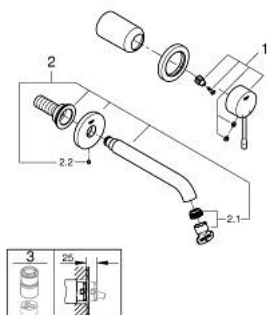

## 29 192 GN1 ESSENCE MITIGEUR MONOCOMMANDE 2 TROUS LAVABO TAILLE S

### DESCRIPTION DU PRODUIT

- montage mural
- à associer avec 23 571 000 / 32 635 000
- livré sans le corps encastré
- rosace métallique
- finition GROHE LongLife
- GROHE EcoJoy économie d'eau
- maximum flow rate (at 3 bar): 5 l/min
- GROHE AquaGuide mousseur ajustable
- entraxe 110 mm
- saillie 183 mm

29 192 GN1 **ESSENCE MITIGEUR MONOCOMMANDE 2 TROUS LAVABO**  
**TAILLE S**

**PIÈCES DE RECHANGE**

- 1: Levier (Numéro de commande 46916GN0)
  - 2: Bec (Numéro de commande 48638GN0)
  - 2.1: Mousseur (Numéro de commande 48480000)
  - 2.2: Vis de rosace (Numéro de commande 43094000)
  - 3: Rallonge (Numéro de commande 46943000)\*
- \* Accessoires en option