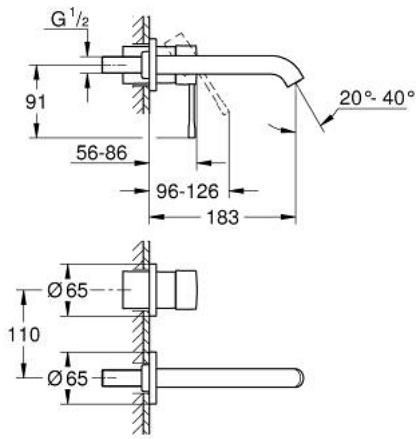

ESSENCE 29 192 KF1 خلاط حوض بفتحتين / مقاس متوسط

وصف المنتج

• مثبت على الجدار

• trim set for use with rough-in set 23 571 000 / 32 635 000

• من دون الجسم المخفي

• الترس المعدني

• تقنية GROHE EcoJoy لمياه أقل وتدفق ممتاز

• maximum flow rate (at 3 bar): 5 l/min

• مرغي المياه القابل للتعديل GROHE AquaGuide

• المسافة الوسطى 110 مم

• بروز 183 مم

ESSENCE 29 192 KF1 خلاط حوض بفتحتين
/ مقاس متوسط

قطع الغيار:

1: مقبض (46916KF0 رقم الطلب:-)