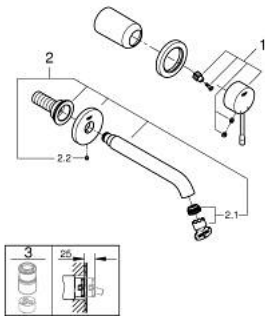

29 192 KF1 ESSENCE MITIGEUR MONOCOMMANDE 2 TROUS LAVABO TAILLE S

DESCRIPTION DU PRODUIT

- montage mural
- à associer avec 23 571 000 / 32 635 000
- livré sans le corps encastré
- rosace métallique
- GROHE EcoJoy économie d'eau
- maximum flow rate (at 3 bar): 5 l/min
- GROHE AquaGuide mousseur ajustable
- entraxe 110 mm
- saillie 183 mm

29 192 KF1 ESSENCE MITIGEUR MONOCOMMANDE 2 TROUS LAVABO TAILLE S

PIÈCES DE RECHANGE

- 1: Levier (Numéro de commande 46916KF0)
 - 2: Bec (Numéro de commande 48638KF0)
 - 2.1: Mousseur (Numéro de commande 48480000)
 - 2.2: Vis de rosace (Numéro de commande 43094000)
 - 3: Rallonge (Numéro de commande 46943000)*
- * Accessoires en option