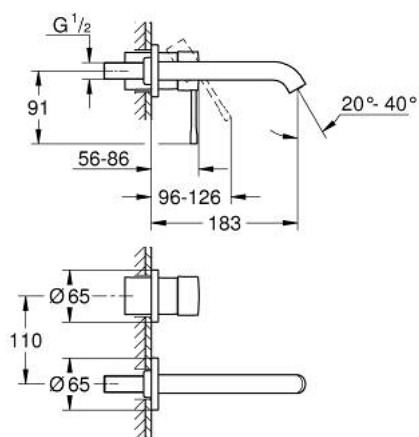

29 192 KF1 ESSENCE MITIGEUR MONOCOMMANDE 2 TROUS LAVABO TAILLE S

DESCRIPTION DU PRODUIT

- montage mural
- à associer avec 23 571 000 / 32 635 000
- livré sans le corps encastré
- rosace métallique
- GROHE EcoJoy économie d'eau
- maximum flow rate (at 3 bar): 5 l/min
- GROHE AquaGuide mousseur ajustable
- entraxe 110 mm
- saillie 183 mm

29 192 KF1 ESSENCE MITIGEUR MONOCOMMANDE 2 TROUS LAVABO TAILLE S

PIÈCES DE RECHANGE

- 1: Levier (Numéro de commande 46916KF0)
 - 2: Bec (Numéro de commande 48638KF0)
 - 2.1: Mousseur (Numéro de commande 48480000)
 - 2.2: Vis de rosace (Numéro de commande 43094000)
 - 3: Rallonge (Numéro de commande 46943000)*
- * Accessoires en option