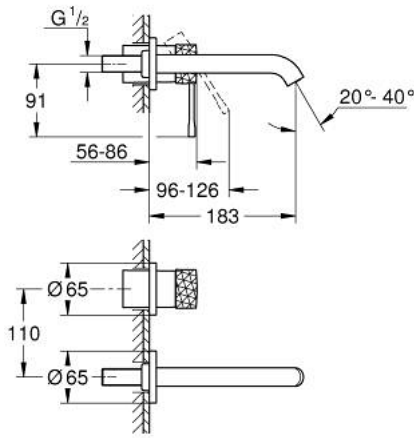

ESSENCE 29 192 PF1 خلاط حوض بفتحتين  
/ مقاس متوسط

وصف المنتج

• مثبت على الجدار

• trim set for use with rough-in set 23 571 000 / 32 635 000

• من دون الجسم المخفي

• الترس المعدني

• crafted metal lever

• طلاء كروم GROHE LongLife

• تقنية GROHE EcoJoy للمياه أقل وتدفق ممتاز

• maximum flow rate (at 3 bar): 5 l/min

• مرغي المياه القابل للتعديل GROHE AquaGuide

• المسافة الوسطى 110 مم

• بروز 183 مم

• Showroom+ exclusive

ESSENCE 29 192 PF1 خلاط حوض بفتحتين  
/ مقاس متوسط

قطع الغيار:

1: مقبض (46916PF0 رقم الطلب).

2: خلاط (48638000 رقم الطلب).

2.1: فلتر مياه (48480000 رقم الطلب).

2.2: مسمار (43094000 رقم الطلب).

3: تطويلة\* (46943000 رقم الطلب).

\* إكسسوارات اختيارية