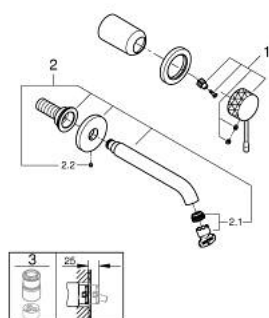

## 29 192 PF1 ESSENCE MITIGEUR MONOCOMMANDE 2 TROUS LAVABO TAILLE S

### DESCRIPTION DU PRODUIT

- montage mural
- à associer avec 23 571 000 / 32 635 000
- livré sans le corps encastré
- rosace métallique
- levier métal martelé
- GROHE LongLife finition durable
- GROHE EcoJoy économie d'eau
- maximum flow rate (at 3 bar): 5 l/min
- GROHE AquaGuide mousseur ajustable
- entraxe 110 mm
- saillie 183 mm
- Showroom+ exclusive

### PIÈCES DE RECHANGE

- 1: Levier (Numéro de commande 46916PF0)
  - 2: Bec (Numéro de commande 48638000)
  - 2.1: Mousseur (Numéro de commande 48480000)
  - 2.2: Vis de rosace (Numéro de commande 43094000)
  - 3: Rallonge (Numéro de commande 46943000)\*
- \* Accessoires en option