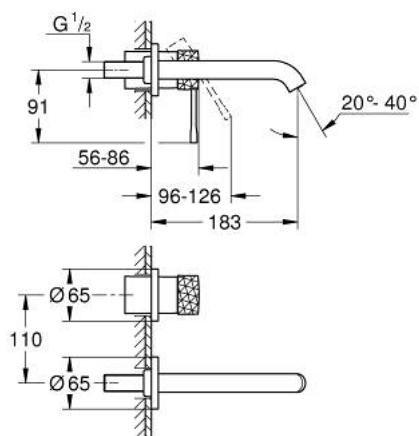

## 29 192 PF1 ESSENCE MITIGEUR MONOCOMMANDE 2 TROUS LAVABO TAILLE S

### DESCRIPTION DU PRODUIT

- montage mural
- à associer avec 23 571 000 / 32 635 000
- livré sans le corps encastré
- rosace métallique
- levier métal martelé
- GROHE LongLife finition durable
- GROHE EcoJoy économie d'eau
- maximum flow rate (at 3 bar): 5 l/min
- GROHE AquaGuide mousseur ajustable
- entraxe 110 mm
- saillie 183 mm
- Showroom+ exclusive

### PIÈCES DE RECHANGE

- 1: Levier (Numéro de commande 46916PF0)
  - 2: Bec (Numéro de commande 48638000)
  - 2.1: Mousseur (Numéro de commande 48480000)
  - 2.2: Vis de rosace (Numéro de commande 43094000)
  - 3: Rallonge (Numéro de commande 46943000)\*
- \* Accessoires en option