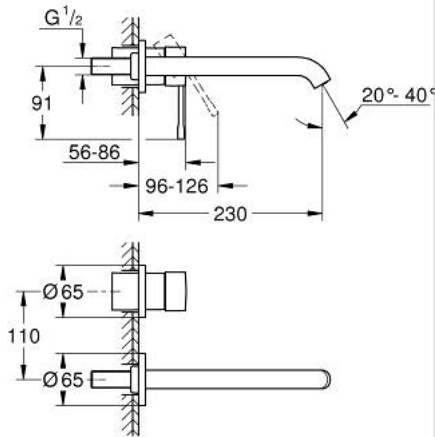

ESSENCE 29 193 001 خلاط حوض بفتحتين

مقاس L

وصف المنتج

• مثبت على الجدار

trim set for use with rough-in set 23 571 000 / 32 635 000

• من دون الجسم المخفي

• الترس المعدني

• طلاء كروم GROHE LongLife

• تقنية GROHE EcoJoy لمياه أقل وتدفق ممتاز

maximum flow rate (at 3 bar): 5 l/min

• مرغي المياه القابل للتعديل GROHE AquaGuide

• المسافة الوسطى 110 مم

• بروز 230 مم

replaces Essence two-hole basin mixer 19 967 xx1

ESSENCE 29 193 001 خلاط حوض بفتحتين مقاس L

قطع الغيار:

1: مقبض (رقم الطلب: 46916000)

2: خلاط (رقم الطلب: 48639000)

2.1: فلتر مياه (رقم الطلب: 48480000)

2.2: مسمار (رقم الطلب: 43094000)

3: تطويلة* (رقم الطلب: 46943000)