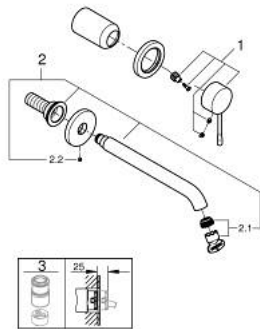

29 193 001 ESSENCE FAÇADE POUR MITIGEUR MONOCOMMANDE 2 TROUS LAVABO TAILLE L

DESCRIPTION DU PRODUIT

- montage mural
- à associer avec 23 571 000 / 32 635 000
- livré sans le corps encastré
- rosace métallique
- GROHE LongLife finition durable
- GROHE EcoJoy économie d'eau
- maximum flow rate (at 3 bar): 5 l/min
- GROHE AquaGuide mousseur ajustable
- entraxe 110 mm
- saillie 230 mm
- remplace la référence 19 967 xx1

29 193 001 **ESSENCE FAÇADE POUR MITIGEUR MONOCOMMANDE 2 TROUS LAVABO**
TAILLE L

PIÈCES DE RECHANGE

- 1: Levier (Numéro de commande 46916000)
 - 2: Bec (Numéro de commande 48639000)
 - 2.1: Mousseur (Numéro de commande 48480000)
 - 2.2: Vis de rosace (Numéro de commande 43094000)
 - 3: Rallonge (Numéro de commande 46943000)*
- * Accessoires en option