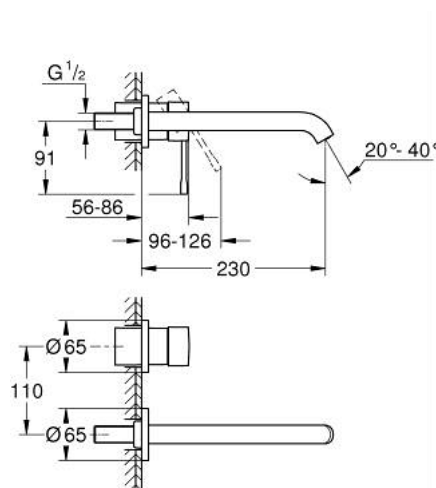

29 193 001 ESSENCE FAÇADE POUR MITIGEUR MONOCOMMANDE 2 TROUS LAVABO TAILLE L

DESCRIPTION DU PRODUIT

- montage mural
- à associer avec 23 571 000 / 32 635 000
- livré sans le corps encastré
- rosace métallique
- GROHE LongLife finition durable
- GROHE EcoJoy économie d'eau
- maximum flow rate (at 3 bar): 5 l/min
- GROHE AquaGuide mousseur ajustable
- entraxe 110 mm
- saillie 230 mm
- remplace la référence 19 967 xx1

29 193 001 **ESSENCE FAÇADE POUR MITIGEUR MONOCOMMANDE 2 TROUS LAVABO**
TAILLE L

PIÈCES DE RECHANGE

- 1: Levier (Numéro de commande 46916000)
 - 2: Bec (Numéro de commande 48639000)
 - 2.1: Mousseur (Numéro de commande 48480000)
 - 2.2: Vis de rosace (Numéro de commande 43094000)
 - 3: Rallonge (Numéro de commande 46943000)*
- * Accessoires en option