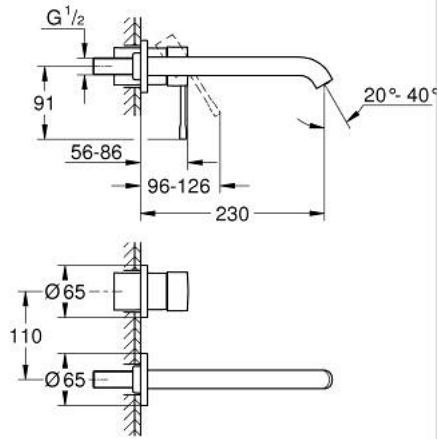

ESSENCE 29 193 A01 خلاط حوض بفتحتين مقاس L

وصف المنتج:

• مثبت على الجدار

• trim set for use with rough-in set 23 571 000 / 32 635 000

• من دون الجسم المخفي

• الترس المعدني

• طلاء GROHE LongLife

• تقنية GROHE EcoJoy لمياه أقل وتدفق ممتاز

• maximum flow rate (at 3 bar): 5 l/min

• مرغي المياه القابل للتعديل GROHE AquaGuide

• المسافة الوسطى 110 مم

• بروز 230 مم

ESSENCE 29 193 A01 خلاط حوض بفتحتين مقاس L

قطع الغيار:

1: مقبض (46916A00 رقم الطلب:-)