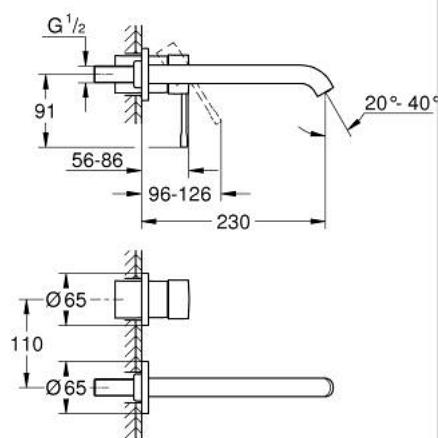

29 193 A01 ESSENCE FAÇADE POUR MITIGEUR MONOCOMMANDE 2 TROUS LAVABO TAILLE L

DESCRIPTION DU PRODUIT

- montage mural
- à associer avec 23 571 000 / 32 635 000
- livré sans le corps encastré
- rosace métallique
- finition GROHE LongLife
- GROHE EcoJoy économie d'eau
- maximum flow rate (at 3 bar): 5 l/min
- GROHE AquaGuide mousseur ajustable
- entraxe 110 mm
- saillie 230 mm

29 193 A01 **ESSENCE FAÇADE POUR MITIGEUR MONOCOMMANDE 2 TROUS LAVABO**
TAILLE L

PIÈCES DE RECHANGE

- 1: Levier (Numéro de commande 46916A00)
 - 2: Bec (Numéro de commande 48639A00)
 - 2.1: Mousseur (Numéro de commande 48480000)
 - 2.2: Vis de rosace (Numéro de commande 43094000)
 - 3: Rallonge (Numéro de commande 46943000)*
- * Accessoires en option