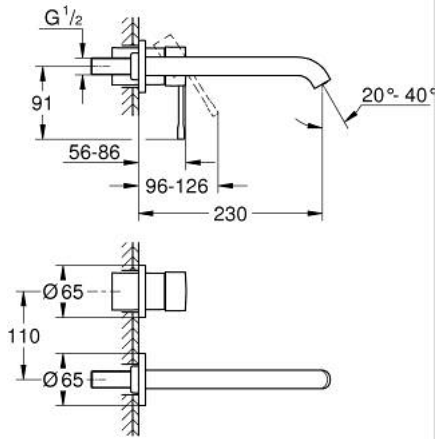

ESSENCE 29 193 AL1 مقاس L

وصف المنتج

• مثبت على الجدار

• trim set for use with rough-in set 23 571 000 / 32 635 000

• من دون الجسم المخفي

• الترس المعدني

• طلاء GROHE LongLife

• تقنية GROHE EcoJoy لمياه أقل وتدفق ممتاز

• maximum flow rate (at 3 bar): 5 l/min

• مرغي المياه القابل للتعديل GROHE AquaGuide

• المسافة الوسطى 110 مم

• بروز 230 مم

ESSENCE 29 193 AL1 خلاط حوض بفتحتين مقاس L

قطع الغيار:

1: مقبض (46916AL0 رقم الطلب:-)