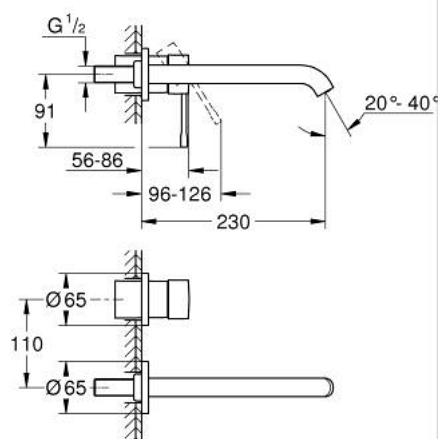

29 193 AL1 ESSENCE FAÇADE POUR MITIGEUR MONOCOMMANDE 2 TROUS LAVABO TAILLE L

DESCRIPTION DU PRODUIT

- montage mural
- à associer avec 23 571 000 / 32 635 000
- livré sans le corps encastré
- rosace métallique
- finition GROHE LongLife
- GROHE EcoJoy économie d'eau
- maximum flow rate (at 3 bar): 5 l/min
- GROHE AquaGuide mousseur ajustable
- entraxe 110 mm
- saillie 230 mm

29 193 AL1 ESSENCE FAÇADE POUR MITIGEUR MONOCOMMANDE 2 TROUS LAVABO TAILLE L

PIÈCES DE RECHANGE

- 1: Levier (Numéro de commande 46916AL0)
 - 2: Bec (Numéro de commande 48639AL0)
 - 2.1: Mousseur (Numéro de commande 48480000)
 - 2.2: Vis de rosace (Numéro de commande 43094000)
 - 3: Rallonge (Numéro de commande 46943000)*
- * Accessoires en option