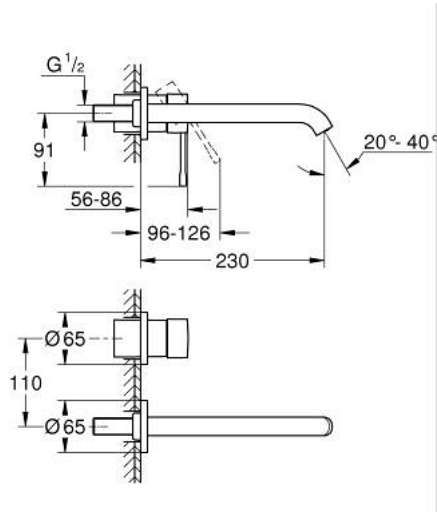

ESSENCE 29 193 DA1 مقاس L

وصف المنتج

• مثبت على الجدار

• trim set for use with rough-in set 23 571 000 / 32 635 000

• من دون الجسم المخفي

• الترس المعدني

• طلاء GROHE LongLife

• تقنية GROHE EcoJoy لمياه أقل وتدفق ممتاز

• maximum flow rate (at 3 bar): 5 l/min

• مرغي المياه القابل للتعديل GROHE AquaGuide

• المسافة الوسطى 110 مم

• بروز 230 مم

ESSENCE 29 193 DA1 مقاس L

قطع الغيار:

1: مقبض (46916DA0 رقم الطلب:-)

2: خلاط (48639DA0 رقم الطلب:-)