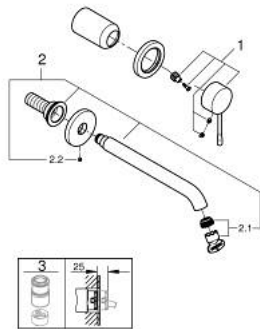

29 193 DA1 ESSENCE FAÇADE POUR MITIGEUR MONOCOMMANDE 2 TROUS LAVABO TAILLE L

DESCRIPTION DU PRODUIT

- montage mural
- à associer avec 23 571 000 / 32 635 000
- livré sans le corps encastré
- rosace métallique
- finition GROHE LongLife
- GROHE EcoJoy économie d'eau
- maximum flow rate (at 3 bar): 5 l/min
- GROHE AquaGuide mousseur ajustable
- entraxe 110 mm
- saillie 230 mm

29 193 DA1 **ESSENCE FAÇADE POUR MITIGEUR MONOCOMMANDE 2 TROUS LAVABO**
TAILLE L

PIÈCES DE RECHANGE

- 1: Levier (Numéro de commande 46916DA0)
 - 2: Bec (Numéro de commande 48639DA0)
 - 2.1: Mousseur (Numéro de commande 48480000)
 - 2.2: Vis de rosace (Numéro de commande 43094000)
 - 3: Rallonge (Numéro de commande 46943000)*
- * Accessoires en option