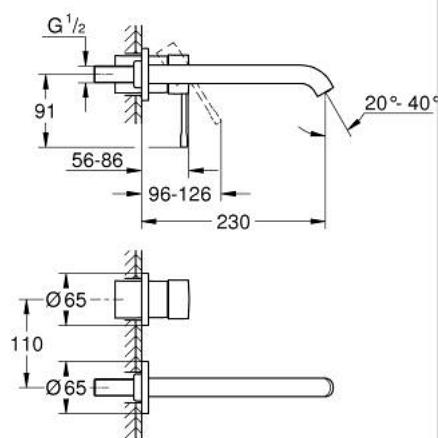

29 193 DA1 ESSENCE FAÇADE POUR MITIGEUR MONOCOMMANDE 2 TROUS LAVABO TAILLE L

DESCRIPTION DU PRODUIT

- montage mural
- à associer avec 23 571 000 / 32 635 000
- livré sans le corps encastré
- rosace métallique
- finition GROHE LongLife
- GROHE EcoJoy économie d'eau
- maximum flow rate (at 3 bar): 5 l/min
- GROHE AquaGuide mousseur ajustable
- entraxe 110 mm
- saillie 230 mm

29 193 DA1 **ESSENCE FAÇADE POUR MITIGEUR MONOCOMMANDE 2 TROUS LAVABO**
TAILLE L

PIÈCES DE RECHANGE

- 1: Levier (Numéro de commande 46916DA0)
 - 2: Bec (Numéro de commande 48639DA0)
 - 2.1: Mousseur (Numéro de commande 48480000)
 - 2.2: Vis de rosace (Numéro de commande 43094000)
 - 3: Rallonge (Numéro de commande 46943000)*
- * Accessoires en option