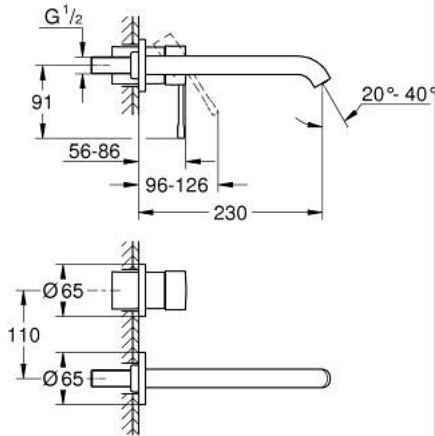

ESSENCE 29 193 DC1 مقاس L

وصف المنتج

• مثبت على الجدار

trim set for use with rough-in set 23 571 000 / 32 635 000

• من دون الجسم المخفي

• الترس المعدني

• طلاء GROHE LongLife

• تقنية GROHE EcoJoy لمياه أقل وتدفق ممتاز

maximum flow rate (at 3 bar): 5 l/min

• مرغي المياه القابل للتعديل GROHE AquaGuide

• المسافة الوسطى 110 مم

• بروز 230 مم

ESSENCE 29 193 DC1 مقاس L

قطع الغيار:

1: مقبض (46916DC0 رقم الطلب:-)

2: خلاط (48639DC0 رقم الطلب:-)