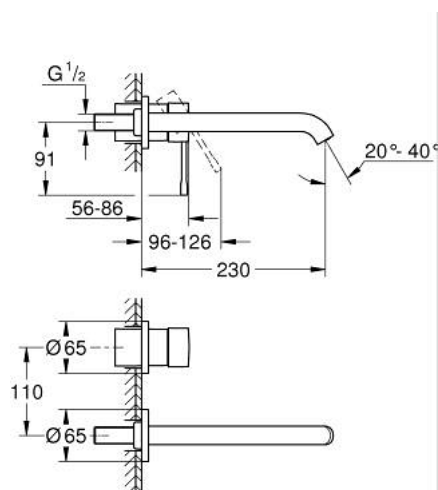

29 193 DC1 ESSENCE FAÇADE POUR MITIGEUR MONOCOMMANDE 2 TROUS LAVABO TAILLE L

DESCRIPTION DU PRODUIT

- montage mural
- à associer avec 23 571 000 / 32 635 000
- livré sans le corps encastré
- rosace métallique
- finition GROHE LongLife
- GROHE EcoJoy économie d'eau
- maximum flow rate (at 3 bar): 5 l/min
- GROHE AquaGuide mousseur ajustable
- entraxe 110 mm
- saillie 230 mm

29 193 DC1 ESSENCE FAÇADE POUR MITIGEUR MONOCOMMANDE 2 TROUS LAVABO TAILLE L

PIÈCES DE RECHANGE

- 1: Levier (Numéro de commande 46916DC0)
 - 2: Bec (Numéro de commande 48639DC0)
 - 2.1: Mousseur (Numéro de commande 48480000)
 - 2.2: Vis de rosace (Numéro de commande 43094000)
 - 3: Rallonge (Numéro de commande 46943000)*
- * Accessoires en option