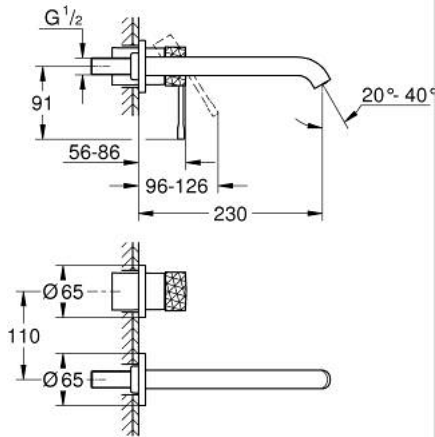

ESSENCE 29 193 DE1 مقاس L

وصف المنتج:

• مثبت على الجدار

trim set for use with rough-in set 23 571 000 / 32 635 000

• من دون الجسم المخفي

• الترس المعدني

• crafted metal lever

• طلاء GROHE LongLife

• تقنية GROHE EcoJoy لمياه أقل وتدفق ممتاز

maximum flow rate (at 3 bar): 5 l/min

• مرغي المياه القابل للتعديل GROHE AquaGuide

• المسافة الوسطى 110 مم

• بروز 230 مم

ESSENCE 29 193 DE1 مقاس L

قطع الغيار:

1: مقبض (46916DE0 رقم الطلب:-)

2: خلاط (48639DL0 رقم الطلب:-)

2.1: فلتر مياه (48480000 رقم الطلب:-)

2.2: مسمار (43094000 رقم الطلب:-)

3: تطويلة* (46943000 رقم الطلب:-)

* إكسسوارات اختيارية