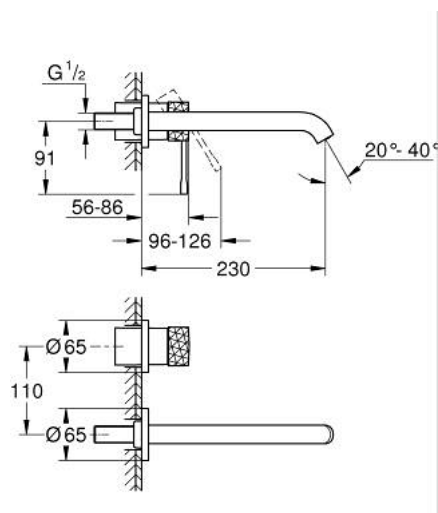

29 193 DE1 ESSENCE FAÇADE POUR MITIGEUR MONOCOMMANDE 2 TROUS LAVABO TAILLE L

DESCRIPTION DU PRODUIT

- montage mural
- à associer avec 23 571 000 / 32 635 000
- livré sans le corps encastré
- rosace métallique
- levier métal martelé
- finition GROHE LongLife
- GROHE EcoJoy économie d'eau
- maximum flow rate (at 3 bar): 5 l/min
- GROHE AquaGuide mousseur ajustable
- entraxe 110 mm
- saillie 230 mm

29 193 DE1 ESSENCE FAÇADE POUR MITIGEUR MONOCOMMANDE 2 TROUS LAVABO TAILLE L

PIÈCES DE RECHANGE

- 1: Levier (Numéro de commande 46916DE0)
 - 2: Bec (Numéro de commande 48639DL0)
 - 2.1: Mousseur (Numéro de commande 48480000)
 - 2.2: Vis de rosace (Numéro de commande 43094000)
 - 3: Rallonge (Numéro de commande 46943000)*
- * Accessoires en option