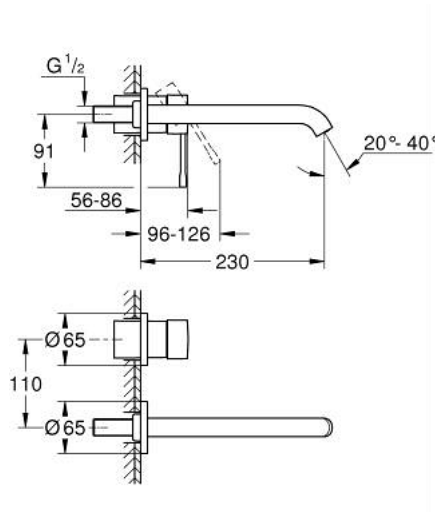

ESSENCE 29 193 DL1 مقاس L

وصف المنتج

• مثبت على الجدار

• trim set for use with rough-in set 23 571 000 / 32 635 000

• من دون الجسم المخفي

• الترس المعدني

• طلاء GROHE LongLife

• تقنية GROHE EcoJoy لمياه أقل وتدفق ممتاز

• maximum flow rate (at 3 bar): 5 l/min

• مرغي المياه القابل للتعديل GROHE AquaGuide

• المسافة الوسطى 110 مم

• بروز 230 مم

ESSENCE 29 193 DL1 مقاس L

قطع الغيار:

1: مقبض (46916DL0 رقم الطلب).

2: خلاط (48639DL0 رقم الطلب).