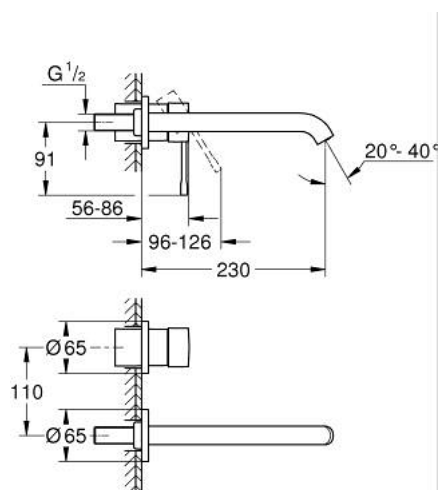

29 193 DL1 ESSENCE FAÇADE POUR MITIGEUR MONOCOMMANDE 2 TROUS LAVABO TAILLE L

DESCRIPTION DU PRODUIT

- montage mural
- à associer avec 23 571 000 / 32 635 000
- livré sans le corps encastré
- rosace métallique
- finition GROHE LongLife
- GROHE EcoJoy économie d'eau
- maximum flow rate (at 3 bar): 5 l/min
- GROHE AquaGuide mousseur ajustable
- entraxe 110 mm
- saillie 230 mm

29 193 DL1 ESSENCE FAÇADE POUR MITIGEUR MONOCOMMANDE 2 TROUS LAVABO TAILLE L

PIÈCES DE RECHANGE

- 1: Levier (Numéro de commande 46916DL0)
 - 2: Bec (Numéro de commande 48639DL0)
 - 2.1: Mousseur (Numéro de commande 48480000)
 - 2.2: Vis de rosace (Numéro de commande 43094000)
 - 3: Rallonge (Numéro de commande 46943000)*
- * Accessoires en option