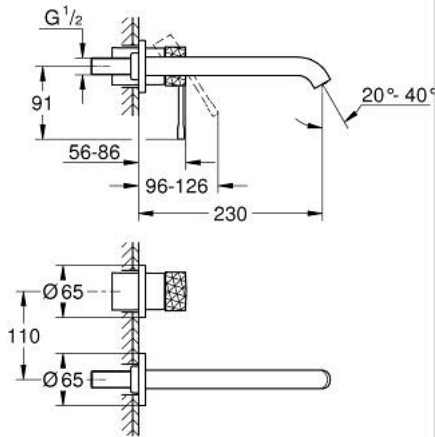

ESSENCE 29 193 GF1 مقاس L

وصف المنتج

• مثبت على الجدار

• trim set for use with rough-in set 23 571 000 / 32 635 000

• من دون الجسم المخفي

• الترس المعدني

• crafted metal lever

• طلاء GROHE LongLife

• تقنية GROHE EcoJoy لمياه أقل وتدفق ممتاز

• maximum flow rate (at 3 bar): 5 l/min

• مرغي المياه القابل للتعديل GROHE AquaGuide

• المسافة الوسطى 110 مم

• بروز 230 مم

ESSENCE 29 193 GF1 مقاس L

قطع الغيار:

1: مقبض (46916GF0 رقم الطلب:-)