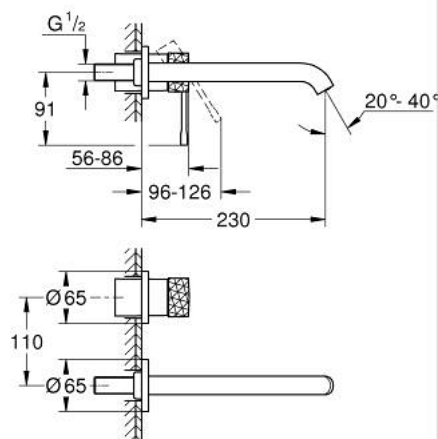

## 29 193 GF1 ESSENCE FAÇADE POUR MITIGEUR MONOCOMMANDE 2 TROUS LAVABO TAILLE L

### DESCRIPTION DU PRODUIT

- montage mural
- à associer avec 23 571 000 / 32 635 000
- livré sans le corps encastré
- rosace métallique
- levier métal martelé
- finition GROHE LongLife
- GROHE EcoJoy économie d'eau
- maximum flow rate (at 3 bar): 5 l/min
- GROHE AquaGuide mousseur ajustable
- entraxe 110 mm
- saillie 230 mm

### PIÈCES DE RECHANGE

- 1: Levier (Numéro de commande 46916GF0)
  - 2: Bec (Numéro de commande 48639GN0)
  - 2.1: Mousseur (Numéro de commande 48480000)
  - 2.2: Vis de rosace (Numéro de commande 43094000)
  - 3: Rallonge (Numéro de commande 46943000)\*
- \* Accessoires en option