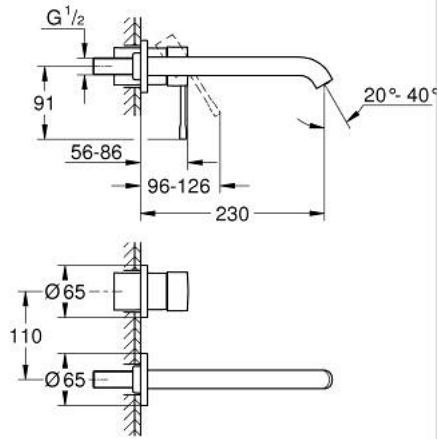

ESSENCE 29 193 GL1 مقاس L

وصف المنتج:

• مثبت على الجدار

• trim set for use with rough-in set 23 571 000 / 32 635 000

• من دون الجسم المخفي

• الترس المعدني

• طلاء GROHE LongLife

• تقنية GROHE EcoJoy لمياه أقل وتدفق ممتاز

• maximum flow rate (at 3 bar): 5 l/min

• مرغي المياه القابل للتعديل GROHE AquaGuide

• المسافة الوسطى 110 مم

• بروز 230 مم

ESSENCE 29 193 GL1 مقاس L

قطع الغيار:

1: مقبض (46916GL0 رقم الطلب:-)

2: خلاط (48639GL0 رقم الطلب:-)