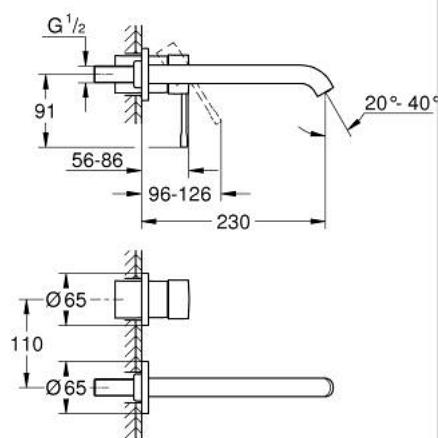

29 193 GL1 ESSENCE FAÇADE POUR MITIGEUR MONOCOMMANDE 2 TROUS LAVABO TAILLE L

DESCRIPTION DU PRODUIT

- montage mural
- à associer avec 23 571 000 / 32 635 000
- livré sans le corps encastré
- rosace métallique
- finition GROHE LongLife
- GROHE EcoJoy économie d'eau
- maximum flow rate (at 3 bar): 5 l/min
- GROHE AquaGuide mousseur ajustable
- entraxe 110 mm
- saillie 230 mm

29 193 GL1 ESSENCE FAÇADE POUR MITIGEUR MONOCOMMANDE 2 TROUS LAVABO TAILLE L

PIÈCES DE RECHANGE

- 1: Levier (Numéro de commande 46916GL0)
 - 2: Bec (Numéro de commande 48639GL0)
 - 2.1: Mousseur (Numéro de commande 48480000)
 - 2.2: Vis de rosace (Numéro de commande 43094000)
 - 3: Rallonge (Numéro de commande 46943000)*
- * Accessoires en option