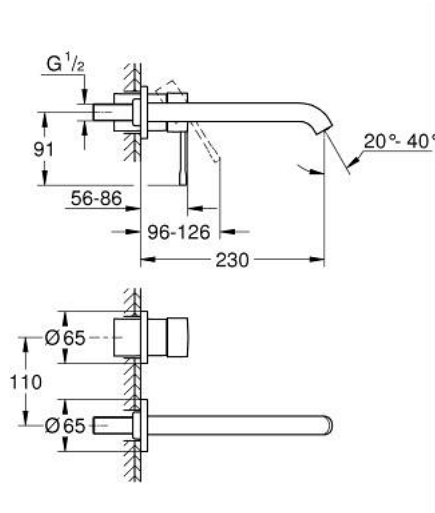

ESSENCE 29 193 GN1 مقاس L

وصف المنتج

• مثبت على الجدار

• trim set for use with rough-in set 23 571 000 / 32 635 000

• من دون الجسم المخفي

• الترس المعدني

• طلاء GROHE LongLife

• تقنية GROHE EcoJoy لمياه أقل وتدفق ممتاز

• maximum flow rate (at 3 bar): 5 l/min

• مرغي المياه القابل للتعديل GROHE AquaGuide

• المسافة الوسطى 110 مم

• بروز 230 مم

ESSENCE 29 193 GN1 مقاس L

قطع الغيار:

1: مقبض (46916GN0 رقم الطلب:-)

2: خلاط (48639GN0 رقم الطلب:-)