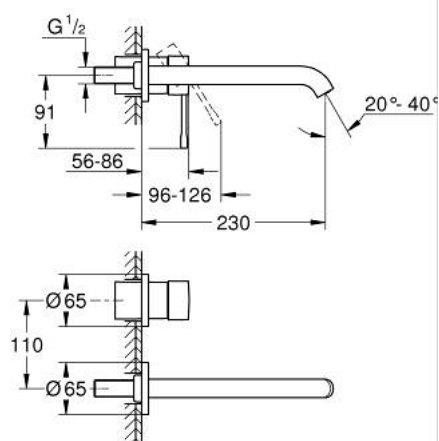

## 29 193 GN1 ESSENCE FAÇADE POUR MITIGEUR MONOCOMMANDE 2 TROUS LAVABO TAILLE L

### DESCRIPTION DU PRODUIT

- montage mural
- à associer avec 23 571 000 / 32 635 000
- livré sans le corps encastré
- rosace métallique
- finition GROHE LongLife
- GROHE EcoJoy économie d'eau
- maximum flow rate (at 3 bar): 5 l/min
- GROHE AquaGuide mousseur ajustable
- entraxe 110 mm
- saillie 230 mm

### PIÈCES DE RECHANGE

- 1: Levier (Numéro de commande 46916GN0)
  - 2: Bec (Numéro de commande 48639GN0)
  - 2.1: Mousseur (Numéro de commande 48480000)
  - 2.2: Vis de rosace (Numéro de commande 43094000)
  - 3: Rallonge (Numéro de commande 46943000)\*
- \* Accessoires en option