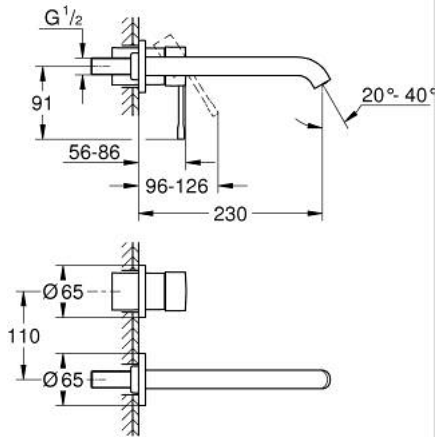

ESSENCE 29 193 KF1 مقاس L

وصف المنتج

• مثبت على الجدار

• trim set for use with rough-in set 23 571 000 / 32 635 000

• من دون الجسم المخفي

• الترس المعدني

• تقنية GROHE EcoJoy لمياه أقل وتدفق ممتاز

• maximum flow rate (at 3 bar): 5 l/min

• مرغي المياه القابل للتعديل GROHE AquaGuide

• المسافة الوسطى 110 مم

• بروز 230 مم

مقاس L خراط حوض بفتحتين ESSENCE 29 193 KF1

قطع الغيار:

1: مقبض (46916KF0 رقم الطلب).

2: خراط (48639KF0 رقم الطلب).

2.1: فلتر مياه (48480000 رقم الطلب).

2.2: مسمار (43094000 رقم الطلب).

3: تطويلة* (46943000 رقم الطلب).

* إكسسوارات اختيارية