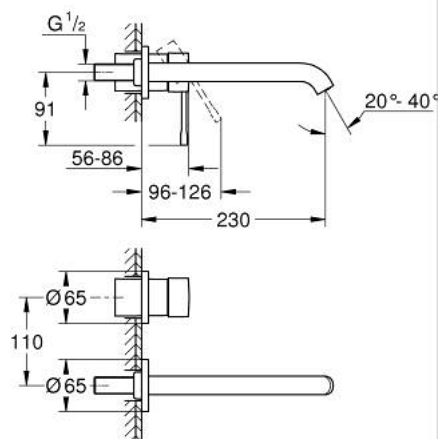

29 193 KF1 ESSENCE FAÇADE POUR MITIGEUR MONOCOMMANDE 2 TROUS LAVABO TAILLE L

DESCRIPTION DU PRODUIT

- montage mural
- à associer avec 23 571 000 / 32 635 000
- livré sans le corps encastré
- rosace métallique
- GROHE EcoJoy économie d'eau
- maximum flow rate (at 3 bar): 5 l/min
- GROHE AquaGuide mousseur ajustable
- entraxe 110 mm
- saillie 230 mm

29 193 KF1 ESSENCE FAÇADE POUR MITIGEUR MONOCOMMANDE 2 TROUS LAVABO TAILLE L

PIÈCES DE RECHANGE

- 1: Levier (Numéro de commande 46916KF0)
 - 2: Bec (Numéro de commande 48639KF0)
 - 2.1: Mousseur (Numéro de commande 48480000)
 - 2.2: Vis de rosace (Numéro de commande 43094000)
 - 3: Rallonge (Numéro de commande 46943000)*
- * Accessoires en option